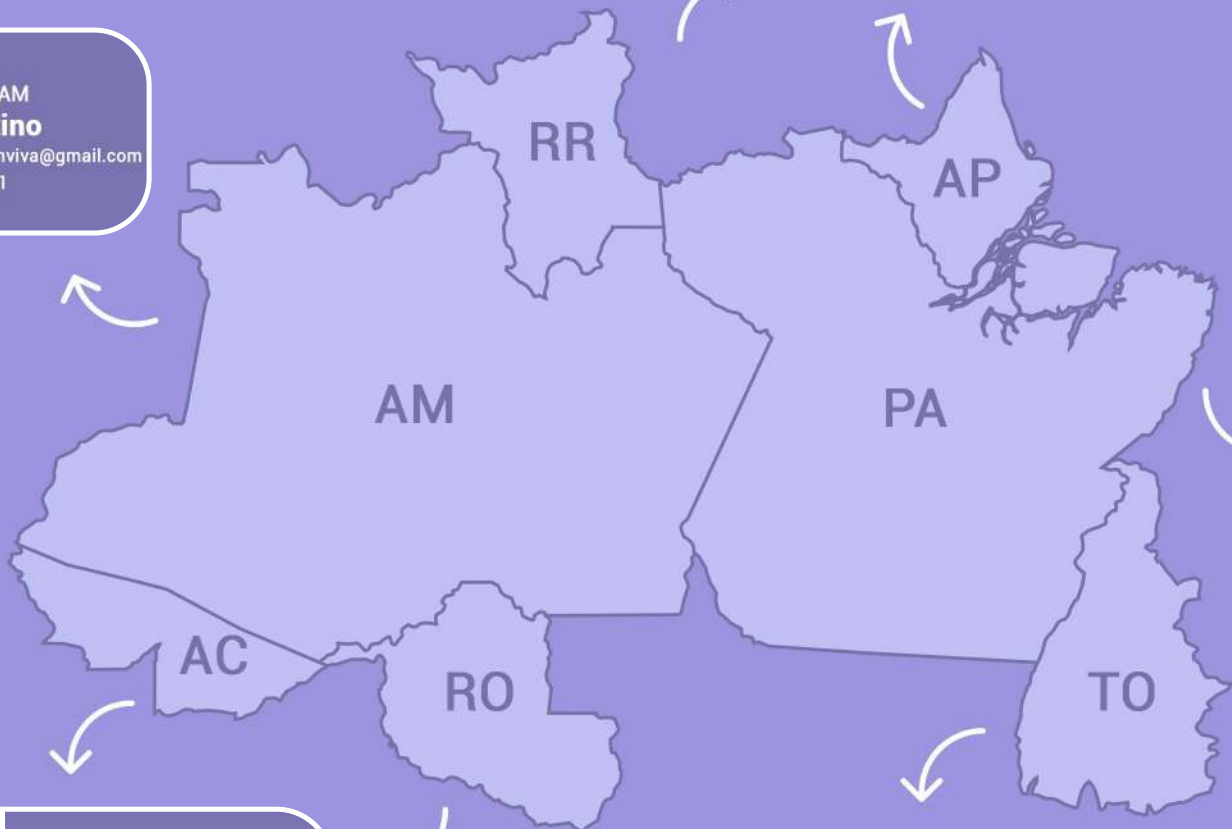

BUSCA ATIVA ESCOLAR

**Conheça o(a) mobilizador(a)
de seu estado**

Região Norte

Mobilizadora AP/RR
Maria de Nazaré Salles
nazaresucupiraap@gmail.com
(96) 99967 2012

Mobilizador AM
Bruno Sizino
brunosizino.conviva@gmail.com
(92) 98181 8471