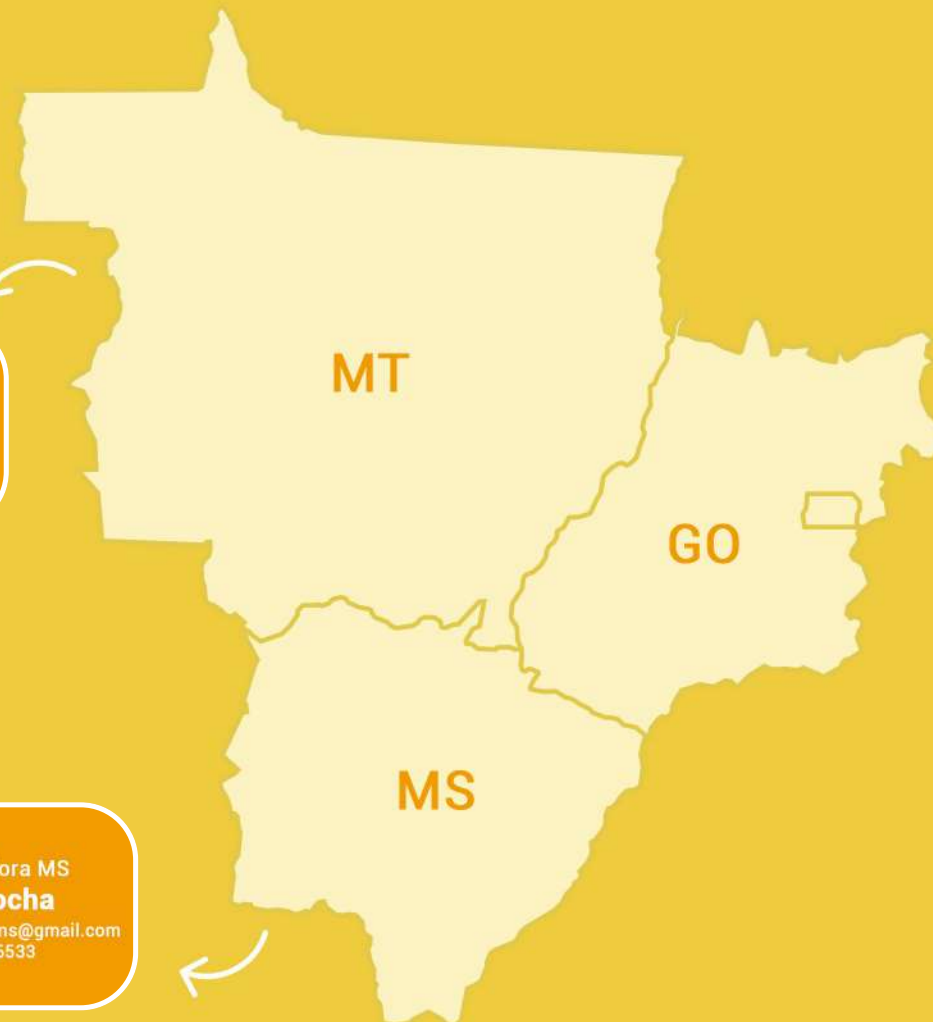

BUSCA ATIVA ESCOLAR

Região Centro-Oeste

Mobilizadora MT
Sandra Ghanem
sandraghanem275@gmail.com
(65) 99684 6643

Mobilizadora MS
Leila Rocha
lrocha.bae.ms@gmail.com
(67) 99613 6533

Mobilizadora GO
Maria Regina Duarte
mobilizadorbaego@gmail.com
(64) 98428 6847