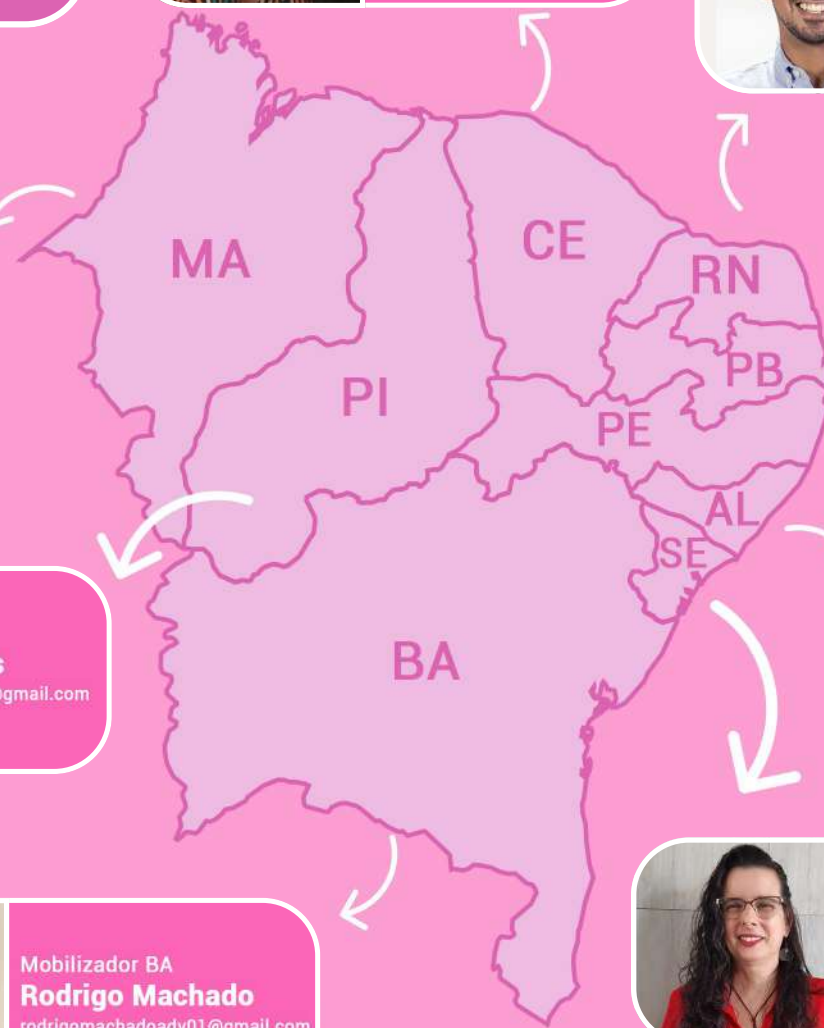

BUSCA ATIVA ESCOLAR