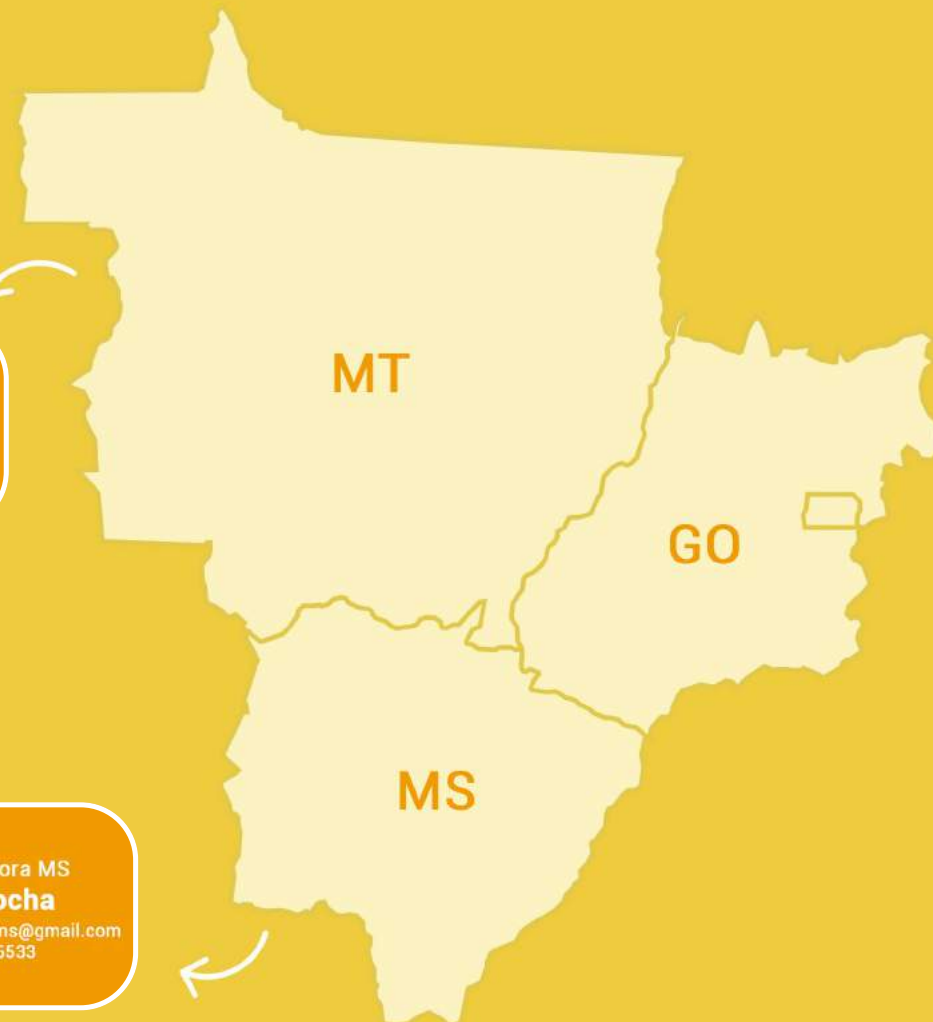

BUSCA ATIVA ESCOLAR

Região Centro-Oeste

Mobilizadora MT
Sandra Ghanem
sandraghanem275@gmail.com
(65) 99684 6643

Mobilizadora GO
Maria Regina Duarte
mobilizadorbaego@gmail.com
(64) 98428 6847

Mobilizadora MS
Leila Rocha
lrocha.bae.ms@gmail.com
(67) 99613 6533