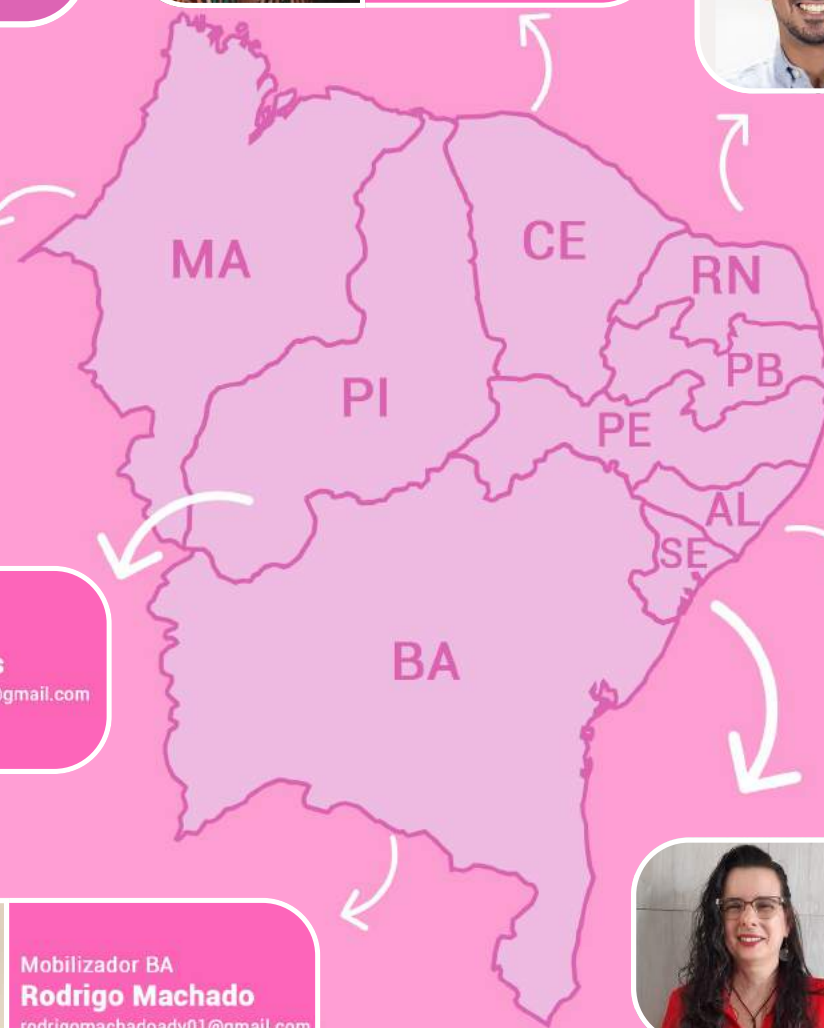

Mobilizadora CE
Luciana Marinho
lucianagmarinho77@gmail.com
(85) 99129 7839

Mobilizadora SE
Ana Maria Resende
ana.meloresende@gmail.com
(79) 99939 2593

Mobilizador BA
Rodrigo Machado
rodrigomachadoadv01@gmail.com
(71) 98351 7688

Mobilizadora PI
Carleidy Borges
carleidyborges.conviva@gmail.com
(86) 99470 0631

Mobilizadora MA
Lorena Araújo
lorenaraaujo.bae@gmail.com
(98) 99211 6510

BUSCA ATIVA ESCOLAR