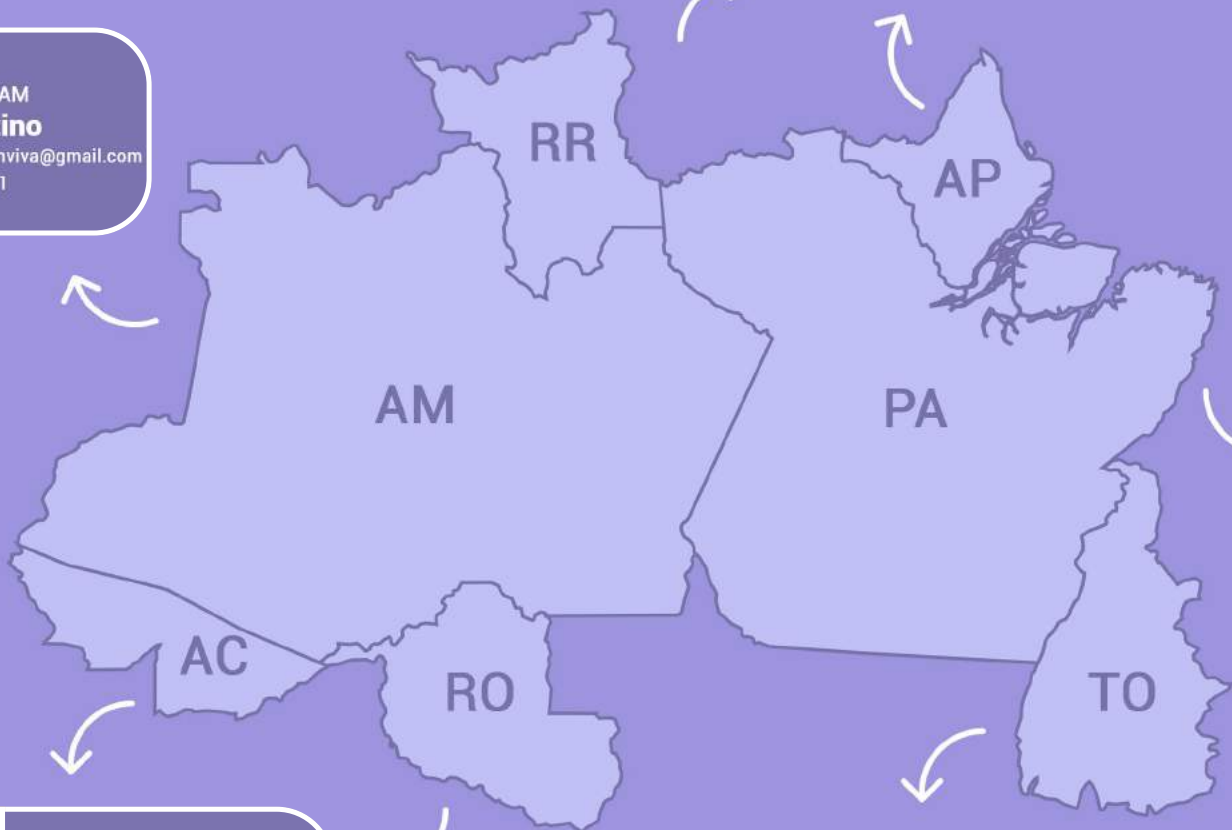

BUSCA ATIVA ESCOLAR

**Conheça o(a) mobilizador(a)
de seu estado**

Região Norte

Mobilizadora AP/RR
Maria de Nazaré Salles
nazaresucupiraap@gmail.com
(96) 99967 2012

Mobilizador AM
Bruno Sizino
brunosizino.conviva@gmail.com
(92) 98181 8471